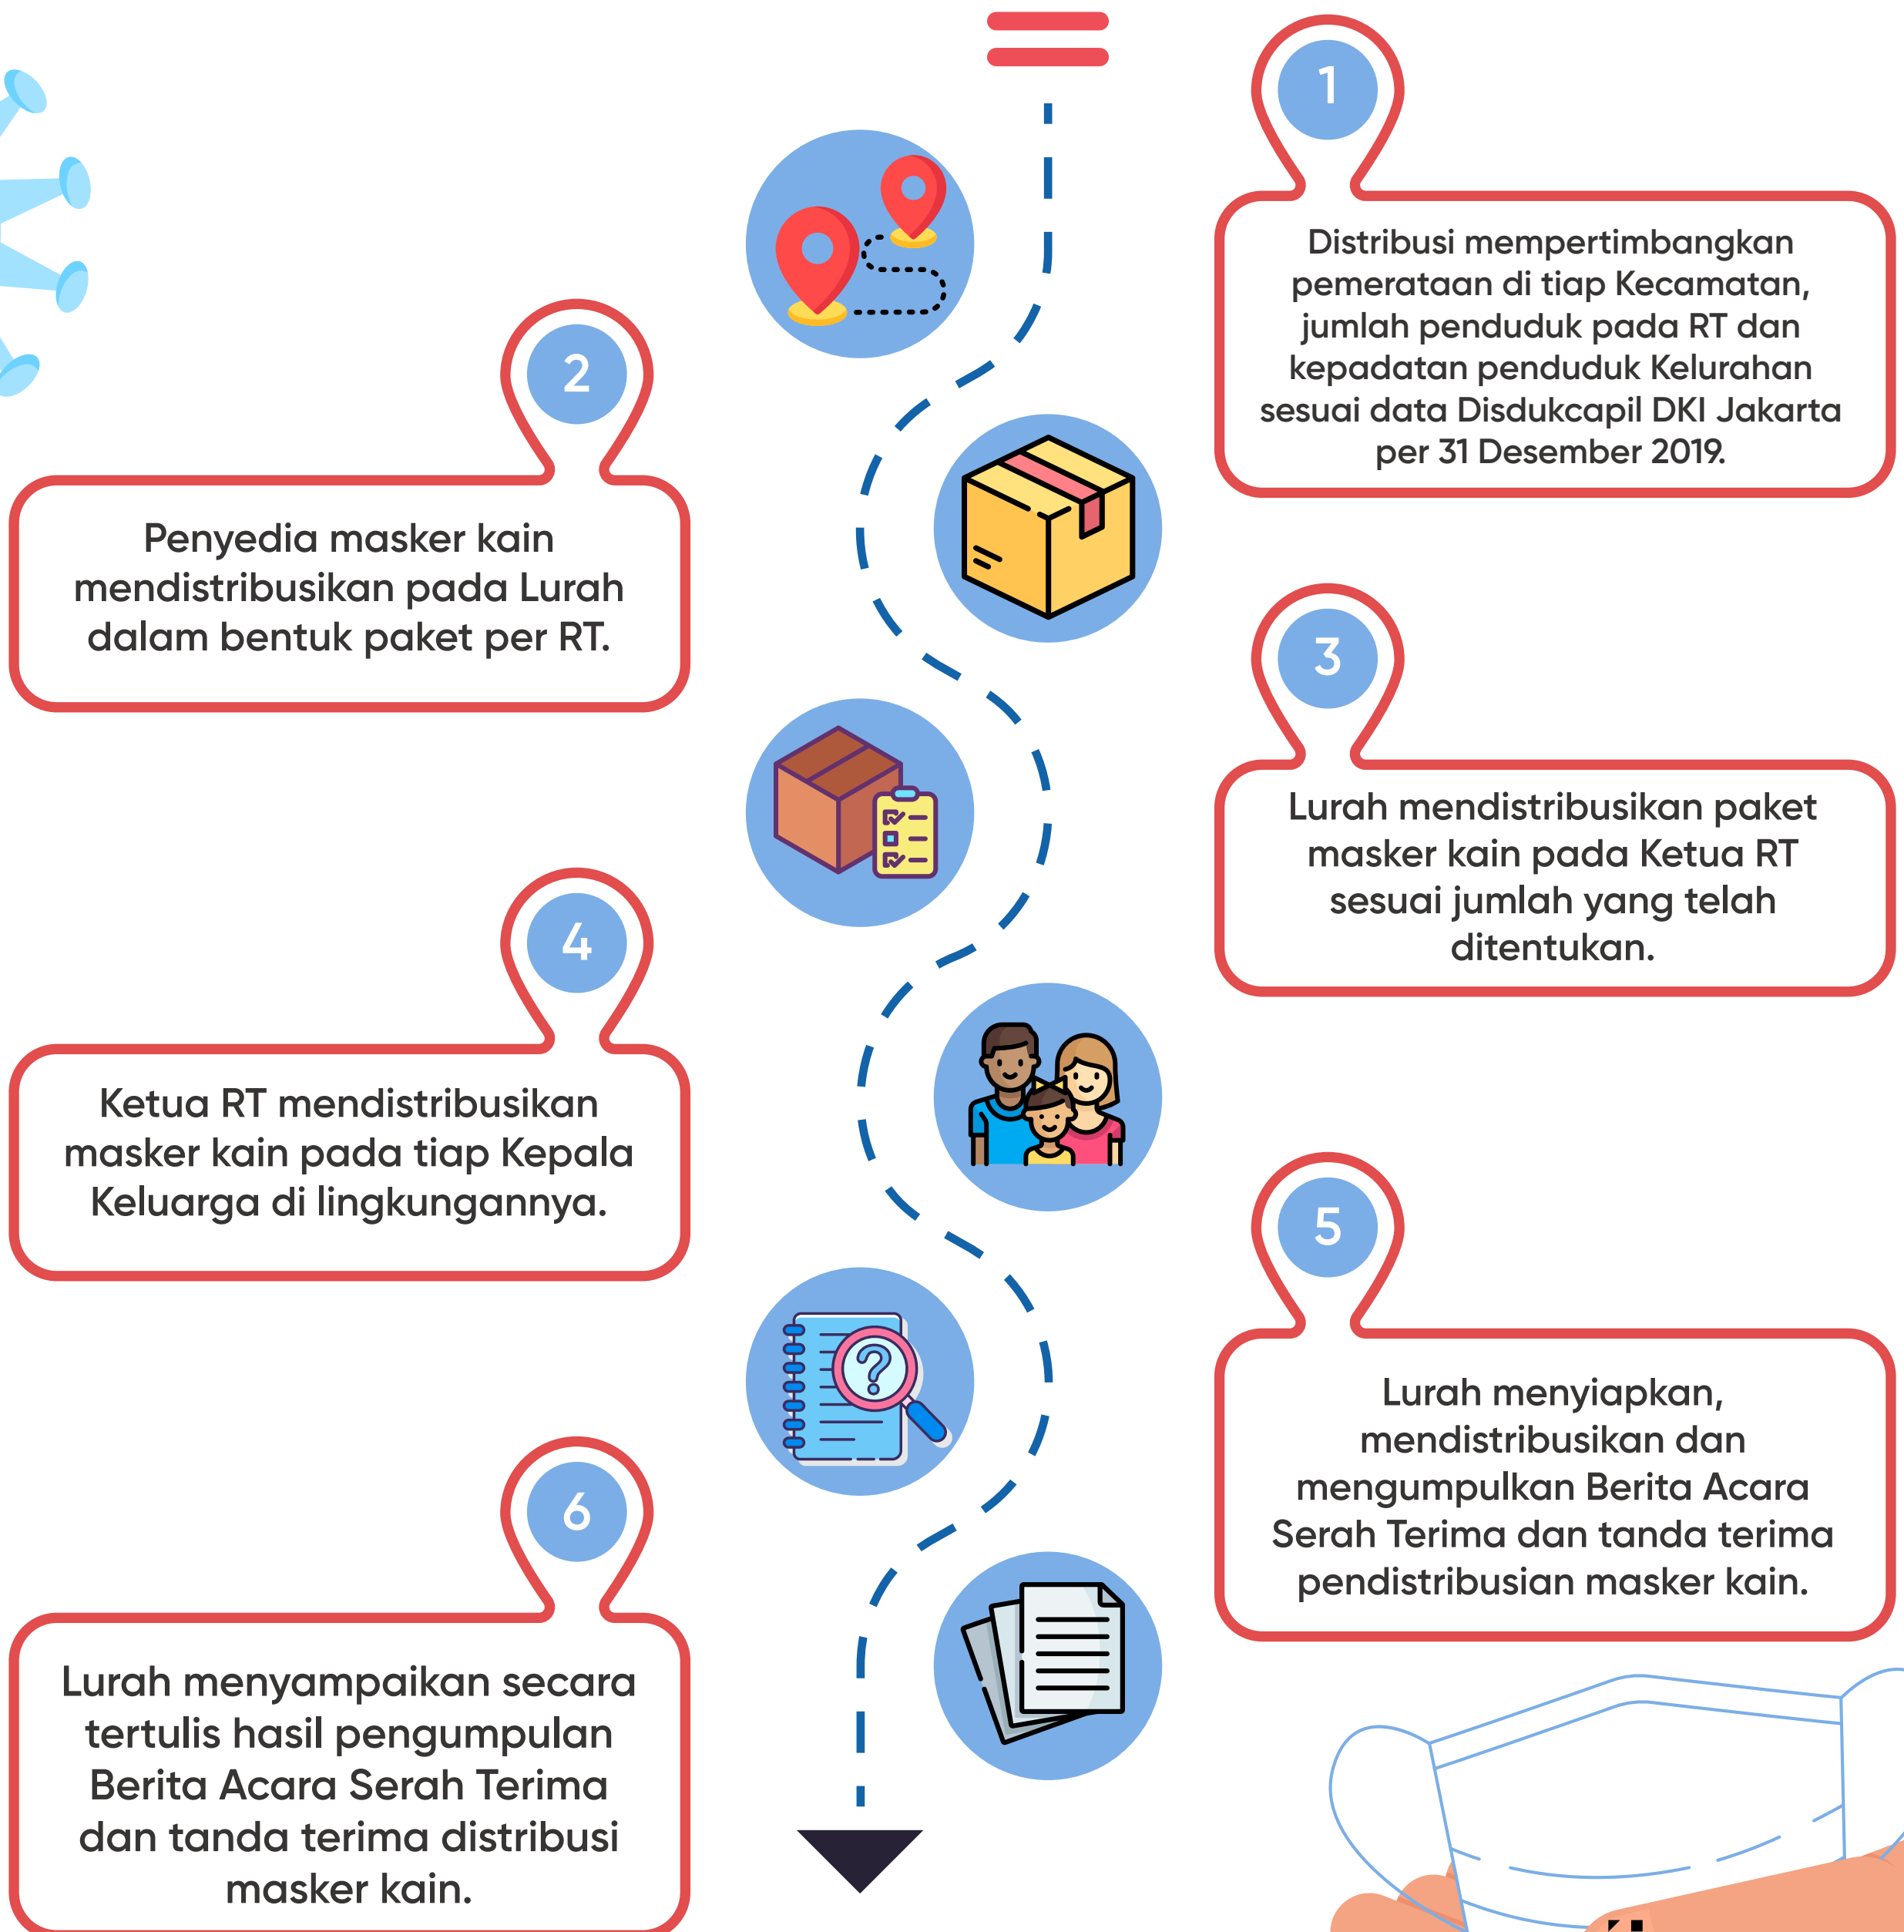

20 JUTA MASKER UNTUK WARGA JAKARTA

Dibagikan setiap minggu
mulai **29 April 2020**

Angka per minggu merupakan angka akumulasi.

Ayo pakai masker
Bersama lawan **COVID-19!**

PROSEDUR DISTRIBUSI MASKER KAIN BAGI PENDUDUK

Sesuai Kepgub No 435 Tahun 2020

Jakarta
kota kolaborasi