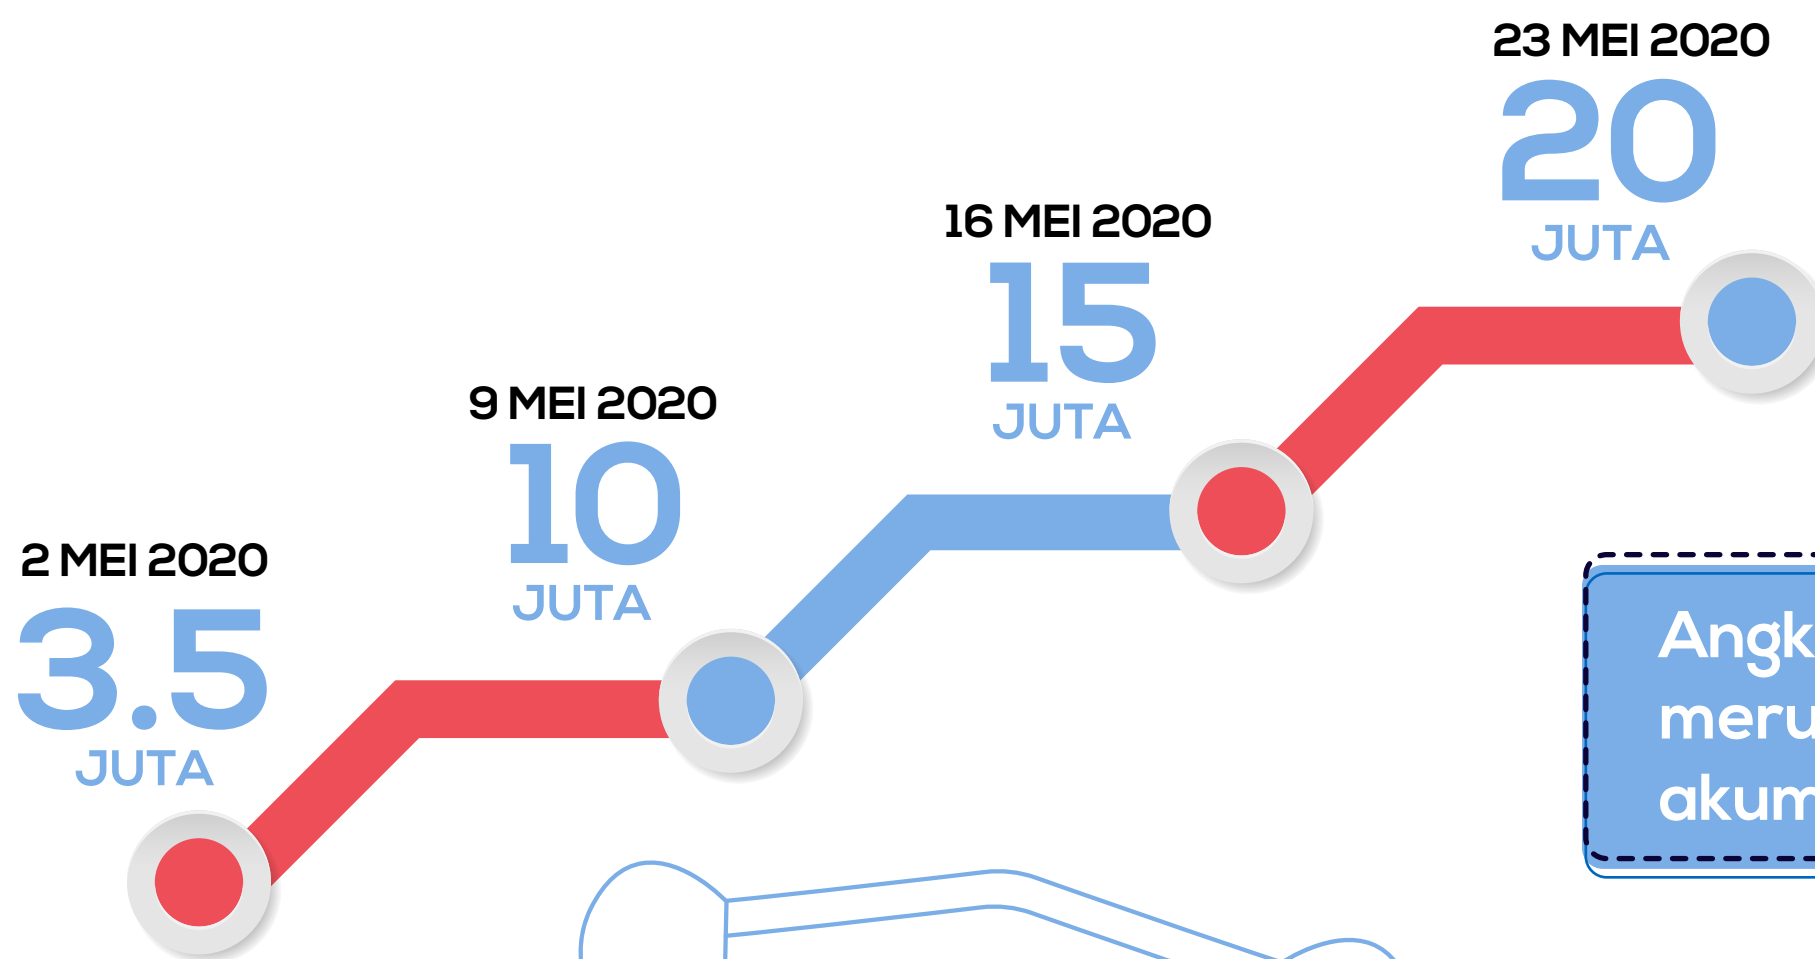

20 JUTA MASKER UNTUK WARGA JAKARTA

Dibagikan setiap minggu
mulai **29 April 2020**

Angka per minggu merupakan angka akumulasi.

Ayo pakai masker
Bersama lawan **COVID-19!**

PROSEDUR DISTRIBUSI MASKER KAIN BAGI PENDUDUK

Sesuai Kepgub No 435 Tahun 2020

Jakarta
kota kolaborasi